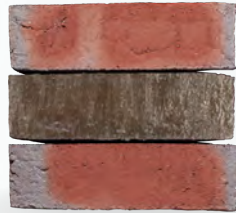

HARU
S. 18

LEANA
S. 44